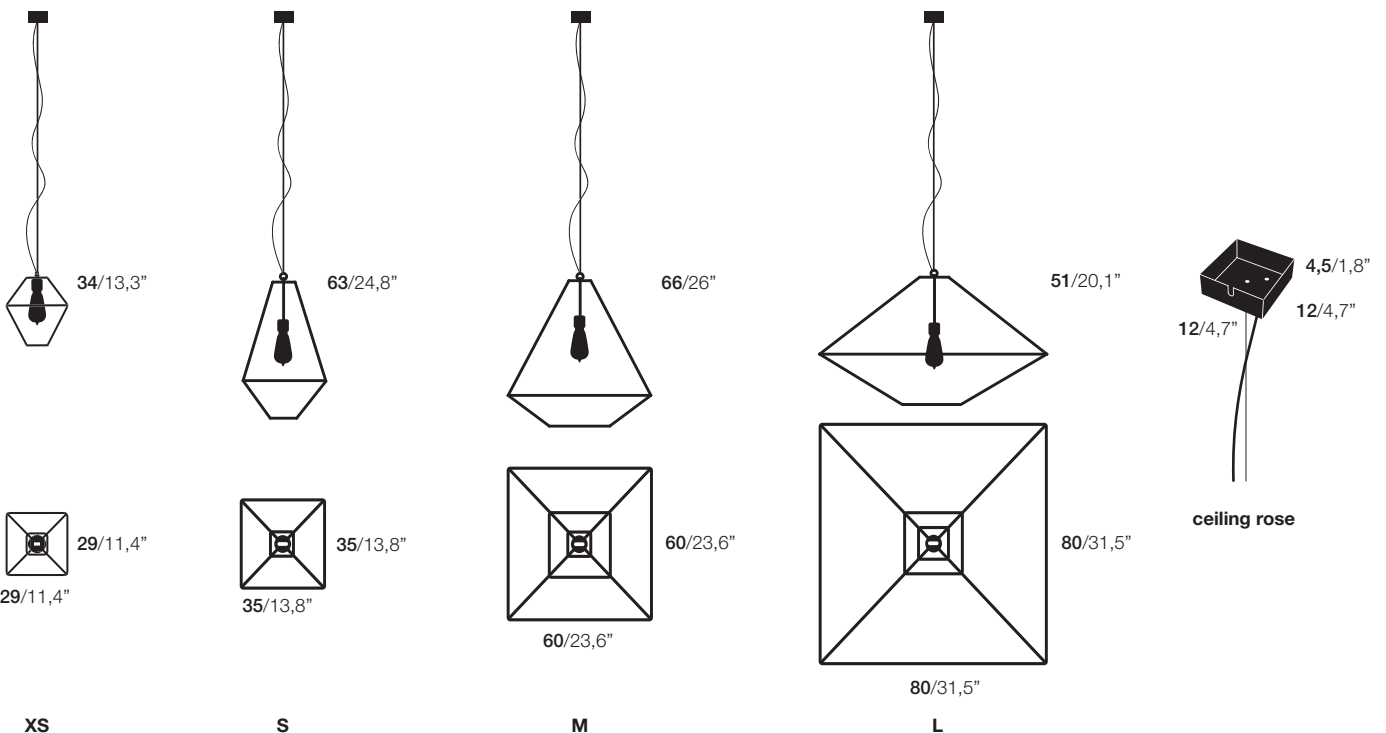

Con.tradition / Sara Bernardi, 2013-2017

IT Lanterne luminose da sospensione con struttura in acciaio lavorato, struttura cablata in finitura nickel nero. In quattro dimensioni. Cablaggio EU, 2 mt / 78,8" di cavo d'acciaio con cavo elettrico telato nero. **Finiture:** nero RAL 9005.

FR Lanterne à suspendre avec structure en acier travaillé, structure câblée en finition nickel noir. Quatre tailles différentes. Câblage EU avec 2 mt de câble en acier avec câble électrique revêtu noir. **Finitions:** noir RAL 9005.

EN Luminous ceiling lanterns with structure in steel, wired structure in black nickel finish. Four dimensions. EU wiring, steel cable 2 mt / 78,8" and fabric cable. **Finishing:** black RAL 9005.

DE Hängeleuchte lichtpendende Laternen aus Stahl, Struktur für die Verkabelung aus schwarzem Nickel. In vier Größen. EU Verkabelung, 2 m / 78,8" langes Stahlkabel und schwarzes Stoffkabel. **Ausführungen:** schwarz RAL 9005.

Finiture / Finishing / Finitions / Ausführungen

Nero RAL 9005
Black RAL 9005
Noir RAL 9005
Schwarz RAL 9005

NOTE
n1 lampadina con Attacco E27 - non inclusa.
n1 light bulb E27 - not included.
n1 ampoule avec fixation E27 - non incluse.
n1 Glühbirne mit Anschluss E27 - nicht inbegriffen.