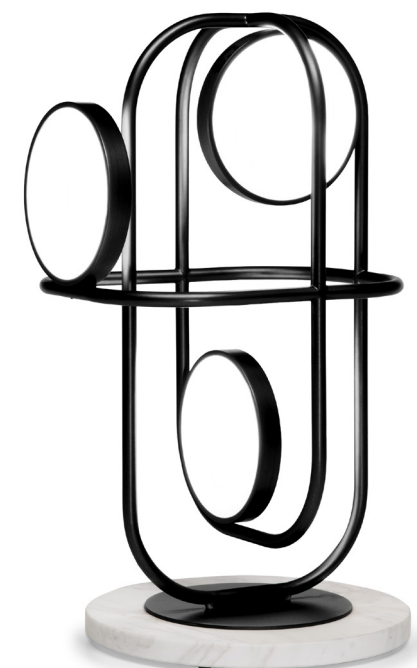

■ L506030

■ L506020

■ L506040

■ L506010

SCHEMATICS

Table lamp

27cm x 31cm H 52cm
10,63" x 12,2" H 20,47"

Pendant

50cm x 55cm H 55cm
19,69" x 21,65" H 21,65"

FINISHINGS

Frame finishing

BRASS

Black gloss chrome